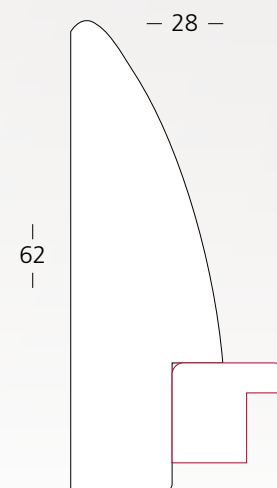

WHITE
& CO.

BIANCO OPACO
+ LEGNO

| SP20B6015 - 20x25 cm - **BIANCO ROVERE** - **D**
PC 084

SP20B6019
Bianco Rov. Bianco

SP20B6018
Bianco Rov. Grigio

SP20B6016
Bianco Rov. Noce

SP20B6017
Bianco Rov. Nero

PORTAFOTO