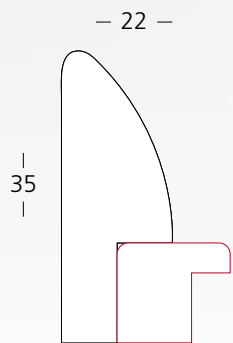

SP20B6134 - 20x25 cm
ROVERE BIANCO BRONZO - B
PC 074

| SP20B6135 - 20x25 cm
WENGE' ORO - B
PC 074

| SP20B6136 - 20x25 cm
ROVERE ALLUMINIO - B
PC 074

SCANDI

SP20B6422 - 20x25 cm - **TIGLIO ORO** - **C**
PC 079