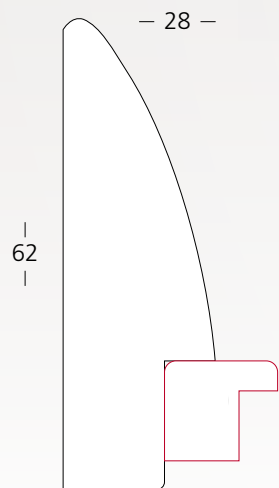

PASSION

VELLUTO
+ METALLO LUCIDO

SP20B6004 - 20x25 cm - **ROSSO BRONZO** - E
PC 089

SP20B6000
Nero Bronzo

SP20B6202
Grigio Sc Bronzo

SP20B6005
Verde Bronzo