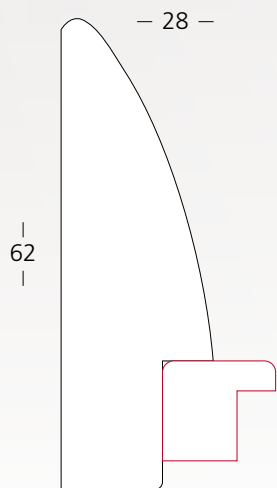

**PORTAFOTO
STILE MODERNO**

Facebook

SalvadoriArte

Italian
Style
Factory

Made in Italy

WHITE & CO.

BIANCO OPACO
+ METALLO LUCIDO

SP20B6022 - 20x25 cm - **BIANCO RAME** - E
PC 089