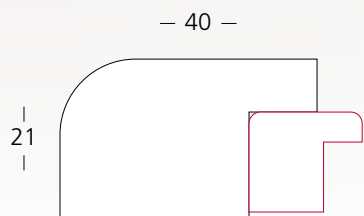

NATURA & CO.

LEGNO
+ METALLO LUCIDO

SP20B1802 - 20x25 cm - **BIANCO RAME** - E
PC 089