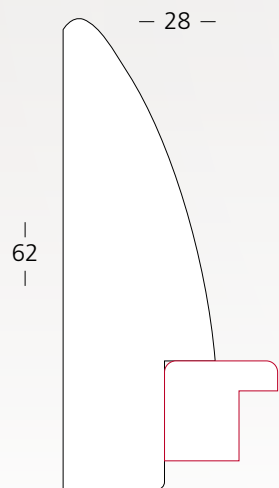

| SP20B6001 - 20x25 cm - **GRIGIO** ALLUMINIO - **E**
PC 089

SP20B6002
Blu Alluminio

SP20B6003
Azzurro Alluminio

SP20B6007
Verdino Alluminio

SP20B6209
Beige Alluminio

SP20B6109
Rosa Ant Alluminio

SP20B6009
Panna Alluminio