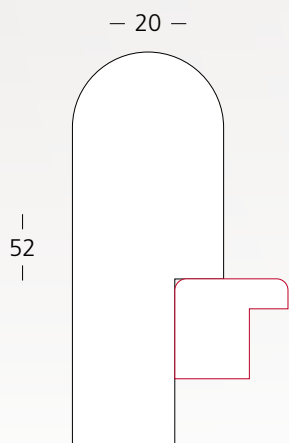

SP20B6134 - 20x25 cm
ROVERE BIANCO BRONZO - B
PC 074

| SP20B6135 - 20x25 cm
WENGE' ORO - B
PC 074

| SP20B6136 - 20x25 cm
ROVERE ALLUMINIO - B
PC 074

SCANDI

SP20B6422 - 20x25 cm - **TIGLIO ORO** - **C**
PC 079