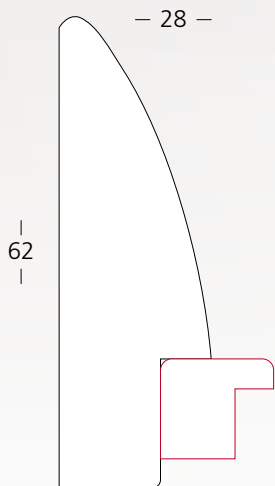

PASSION

VELLUTO
+ METALLO LUCIDO

SP20B6010 - 20x25 cm - **PANNA CROMO** - E
PC 089