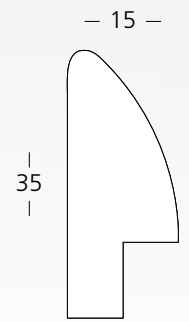

| SV20N5036 - 17x17CM - NERO

SVUOTATASCHE