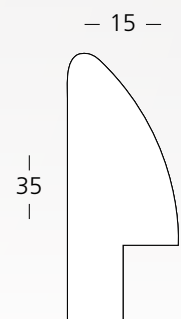

| SV30J4956 - 27x17CM - BIANCO

57

SVUOTATASCHE

Box  
Box

SV20J5104 - 17x17CM - BIANCO

SV20J5102 - 17x17CM - BIANCO

SV20J5126 - 17x17CM - BIANCO

SV20J5103 - 17x17CM - BIANCO