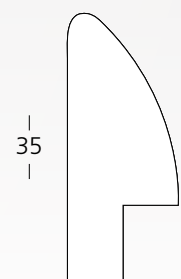

J  
Bianco Lucido

SV30X5183 - 27x17CM - CROMO

SV30S5184 - 27x17CM - ALLUMINIO

SV30S5185 - 27x17CM - ALLUMINIO

SV30X5186 - 27x17CM - CROMO

B  
Bronzo

G  
Oro

X  
Cromo

S  
Alluminio

- 15 -

SVUOTATASCHE

| SV30X4923 - 27x17CM - CROMO

| SV20X4921 - 17x17CM - CROMO

| SV20X4923 - 17x17CM - CROMO

| SV30X4921 - 27x17CM - CROMO

17X17 cm  
PC **34,90**