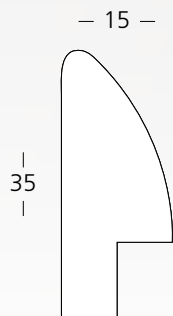

| SV20J5083 - 17x17CM - BIANCO

| SV30S5084 - 27x17CM - ALLUMINIO

| SV30S5085 - 27x17CM - ALLUMINIO

B  
Bronzo

G  
Oro

X  
Cromo

S  
Alluminio

SVUOTATASCHE