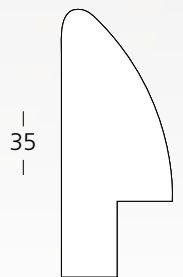

G  
Oro

X  
Cromo

S  
Alluminio

- 15 -

SVUOTATASCHE

| SV30G5276 - 27x17CM - ORO

| SV30G5277 - 27x17CM - ORO

| SV30G5278 - 27x17CM - ORO